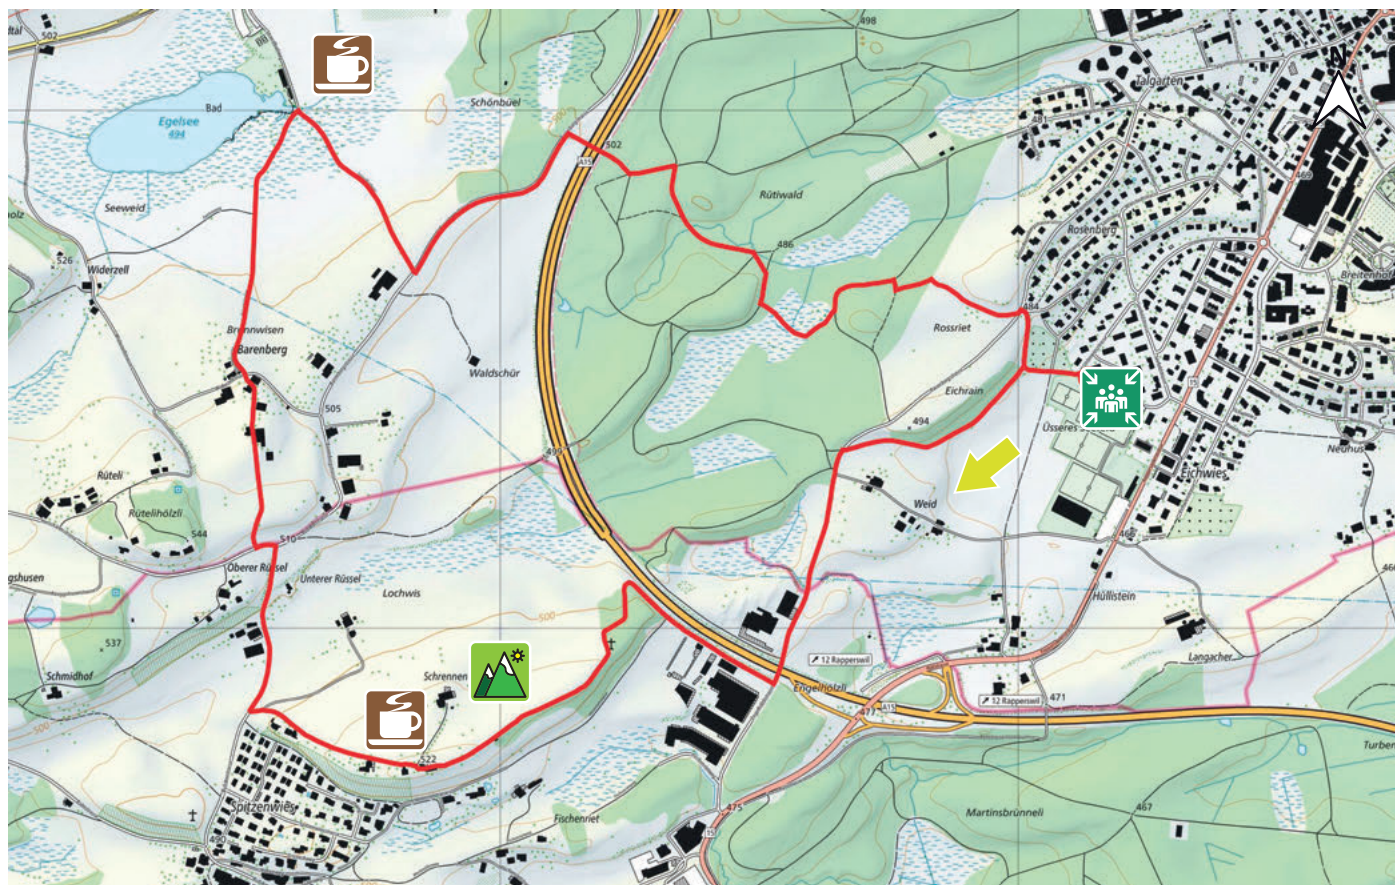

# SCHRENNEN - EGELSEE

6

8630 RÜTI

6.1 km

m.ü.M.

Garderoben Fussballplatz

Aussichtspunkt

Bäsebeiz Schrennen

Badirestaurant Egelsee