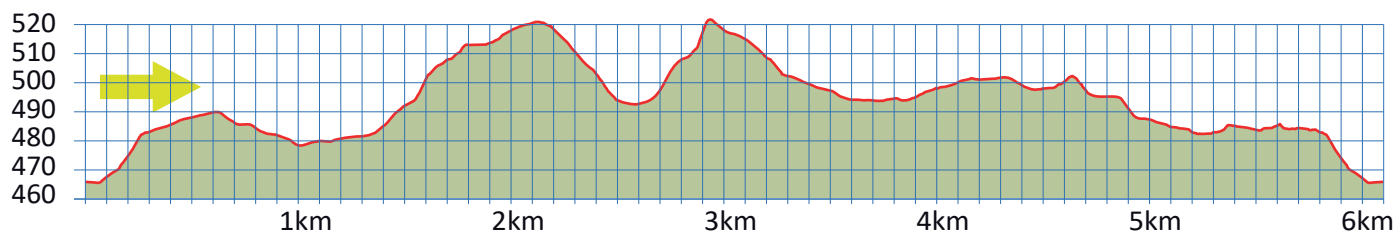

# SCHRENNEN - EGELSEE

6

8630 RÜTI

6.1 km

m.ü.M.

Garderoben Fussballplatz

Aussichtspunkt

Bäsebeiz Schrennen

Badirestaurant Egelsee